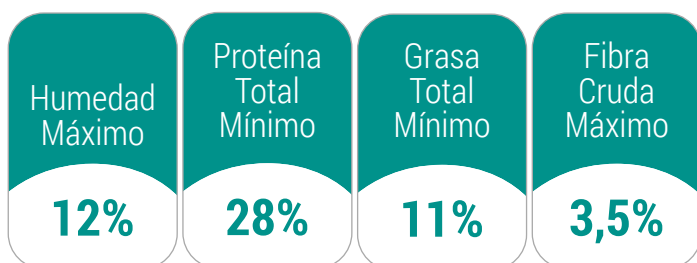

FORMATOS:

1kg - 10kg - 20kg